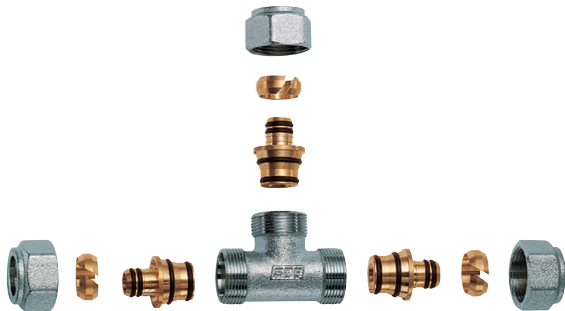

ART. 5401

Code	size	Ø pipe	€	box	pack
5401 1265193	1/2"	14x2		20	200
5401 1258190	1/2"	16x2		20	200
5401 1258200	1/2"	16x2,25		20	200
5401 1244191	1/2"	18x2		20	200
5401 1280204	1/2"	20x2		20	200
5401 1280192	1/2"	20x2,25		20	200
5401 1280201	1/2"	20x2,5		20	200
5401 1219218	1"	25x2,5		5	50
5401 1220218	1"	26x3		5	50
5401 1276275	1"	32x3		5	50

Chrome-plated T connection with 3 outlets.

- Fitting body in CW617N stamped brass
- Complete with adapters for multilayer pipe